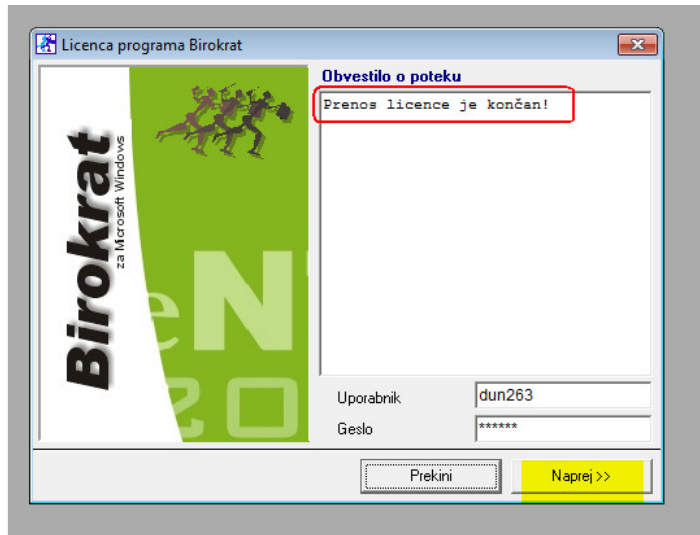

PRENOS – POSODOBITEV LICENCE BIROKRAT

Licenco lahko prenesemo na dva načina:

1. Direktno skozi program Birokrat

- meni Birokrat
- servis
- prenesi licenco iz interneta

Odpre se okno za vpis **vašega** uporabniškega imena in gesla. Načelno sta oba že vpisana, če nista, ju vpišite sami in pritisnite gumb **Naprej**:

Okno vam sporoči, da je prenos licence končan. Pritisnite gumb Naprej.

Okno se ZAPRE!

ZELO POMEMBNO:

Ko licenco prenesemo v program Birokrat, je potrebno OBVEZNO PROGRAM BIROKRAT ZAPRETI in vanj ponovno vstopiti, da aktivira na novo preneseno licenco.