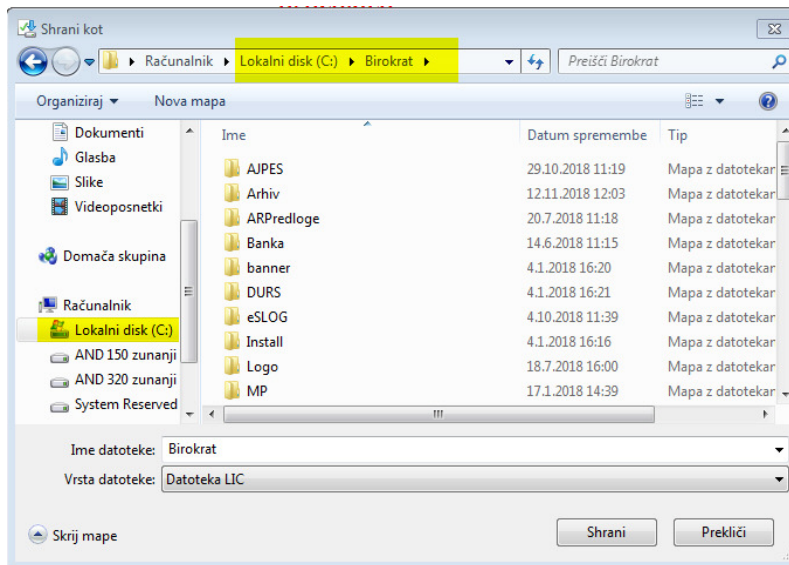

OPOZORILO!

Na svoj računalnik prenesti tudi datoteko **'Birokrat.lic za BIROKRAT OSN'**
Na računalniku je nameščen program Birokrat.exe (najverjetneje je to C:\Birok

[Birokrat.lic za BIROKRAT OSNOVNA VERZIJA - SKLADIŠČNO poslovanje](#)
[Birokrat.exe](#)

Licenco obvezno shranite v mapo Birokrat!