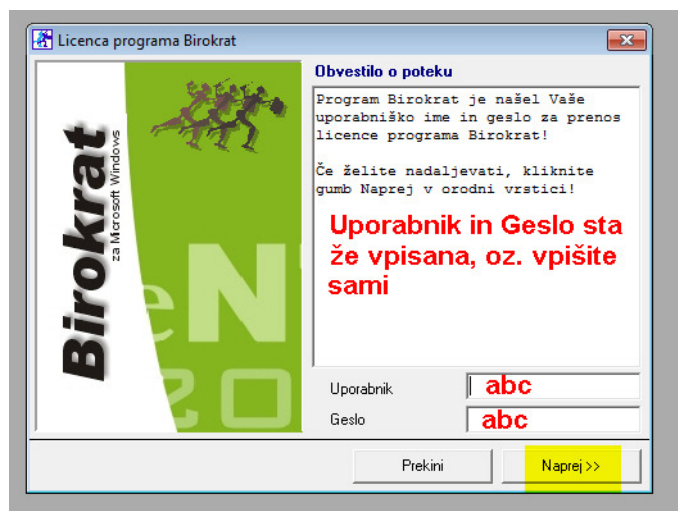

PRENOS – POSODOBITEV LICENCE BIROKRAT

Licenco lahko prenesemo na dva načina:

1. Direktno skozi program Birokrat

- meni Birokrat
- servis
- prenesi licenco iz interneta

Odpre se okno za vpis **vašega** uporabniškega imena in gesla. Načelno sta oba že vpisana, če nista, ju vpišite sami in pritisnite gumb **Naprej**:

Okno vam sporoči, da je prenos licence končan. Pritisnite gumb Naprej.

Okno se ZAPRE!

ZELO POMEMBNO:

Ko licenco prenesemo v program Birokrat, je potrebno OBVEZNO PROGRAM BIROKRAT ZAPRETI in vanj ponovno vstopiti, da aktivira na novo preneseno licenco.