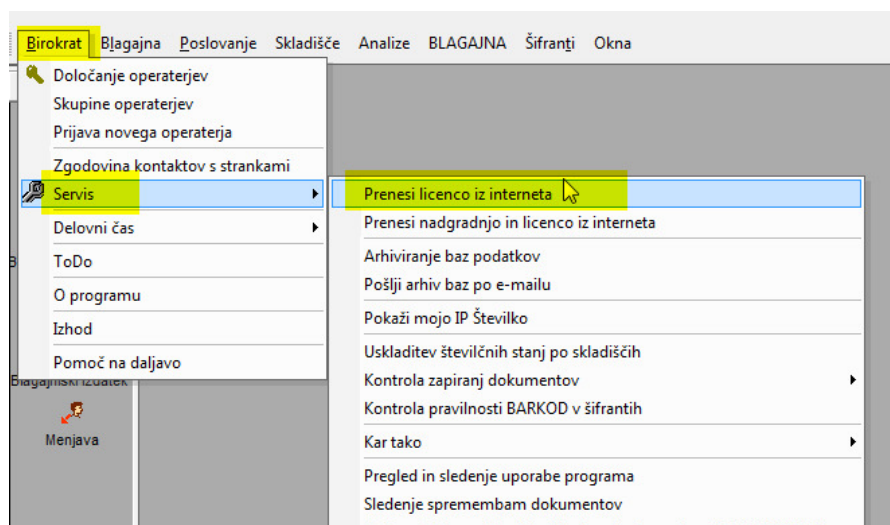

PRENOS – POSODOBITEV LICENCE BIROKRAT

Licenco lahko prenesemo na dva načina:

1. Direktno skozi program Birokrat

- meni Birokrat
- servis
- prenesi licenco iz interneta

Odpre se okno za vpis **vašega** uporabniškega imena in gesla. Načelno sta oba že vpisana, če nista, ju vpišite sami in pritisnite gumb **Naprej**:

Okno vam sporoči, da je prenos licence končan. Pritisnite gumb Naprej.

Okno se ZAPRE!

ZELO POMEMBNO:

Ko licenco prenesemo v program Birokrat, je potrebno OBVEZNO PROGRAM BIROKRAT ZAPRETI in vanj ponovno vstopiti, da aktivira na novo preneseno licenco.