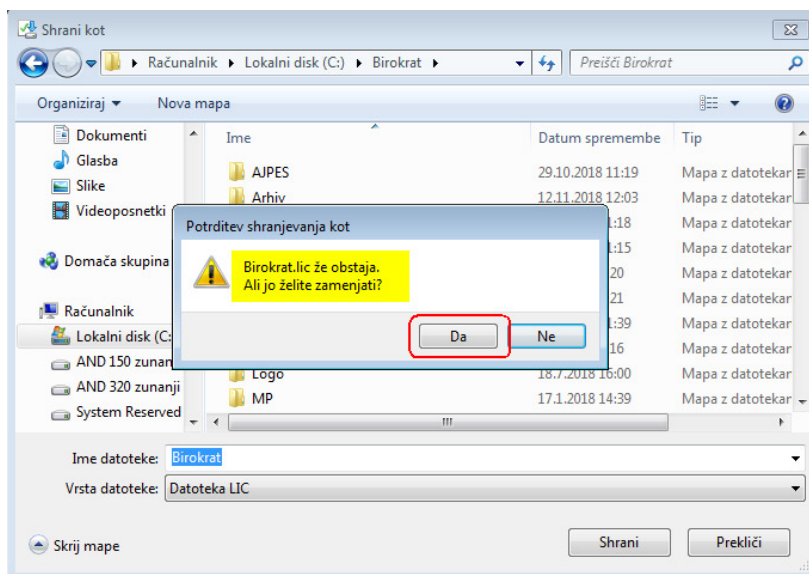

Vpraša nas, če licenco zamenjamo, potrdimo z gumbom DA